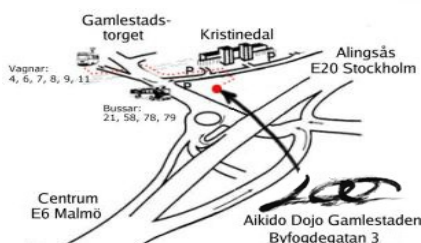

合
氣
道

AIKIDO

Stillhet i rörelse

Traditionell japanskt kampkonst

Nyfiken? Kom och provträna!

AIKIDO DOJO GAMLESTADEN

Byfogdegatan 3B, i Gamlestaden

Mittmot Kristinedals träningscenter.